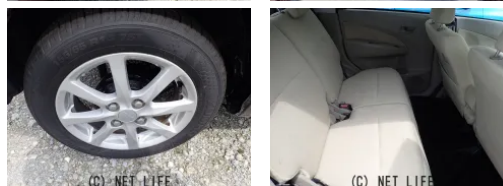

備考なし

車名	ダイハツ ムーヴ 660 X リミテッド		
本体価格(消費税込) 支払総額(税込)	43万円 (45万円)		
年式	2012年 (H24)		
走行距離	8.6万 km		
保証	保証付・3ヶ月・3千km		
法定整備	法定整備含		
色	シルキーマールークリスタルメタリック		
車検	検R9/7	修復歴	無
リサイクル	リ済込	駆動方式	2WD
燃料	ガソリン	ミッション	CVTインパネ
ハンドル	右	乗車定員	4名
ドア	5D	車台番号	673

装備・内装・外装・安全装備

パワーステアリング・パワーウィンドウ・エアコン・ETC・電格ミラー・
スマートキー・プッシュスタート・集中ドアロック・アルミホイール・
エアバック(運転席/助手席)・

装備備考

●パワーステアリング●パワーウィンドウ●エアコン●運転席エア
バッグ●助手席エアバッグ●CD●ETC●電格ミラー●スマート
キー●プッシュスタート●集中ドアロック●TV●ナビ●純正アル...

Auto Craft 真のお問い合わせ