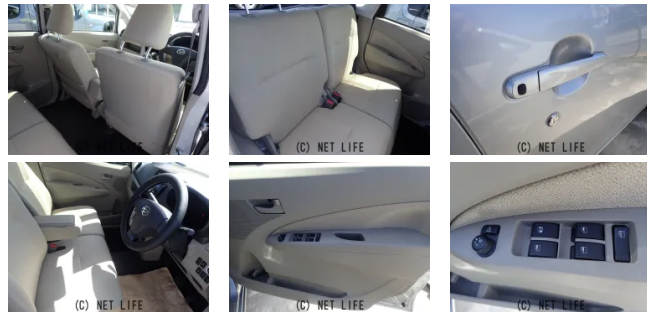

備考なし

Auto Craft 眞のお問い合わせ

0980-58-3635 / 080-6494-3635

※お問合せの際は、「クロスロード」を見た！とお伝えください。

更新日 08月16日 12:04

<https://www.o-cross.net/car/daihatsu/S012/004437-1250816-N0002/>

| | | | |
|------------------------|-------------------------------------|-------|---------|
| 車名 | ダイハツ ムーヴ 660 X スマートセレクシ ョン SA | | |
| 本体価格(消費税込) 支払総額(税込) | 49万円 (54万円) | | |
| 年式 | 2014年 (H26) | | |
| 走行距離 | 9.5万 km | | |
| 保証 | 保証付・3ヶ月・3千km | | |
| 法定整備 | 法定整備含 | | |
| 色 | シルバー | | |
| 車検 | 車検整備付 | 修復歴 | 無 |
| リサイクル | リ済込 | 駆動方式 | 2WD |
| 燃料 | ガソリン | ミッション | CVTインパネ |
| ハンドル | 右 | 乗車定員 | 4名 |
| ドア | 5D | 車台番号 | 555 |

装備・内装・外装・安全装備

パワーステアリング・パワーウィンドウ・エアコン・電格ミラー・スマートキー・
プッシュスタート・集中ドアロック・アルミホイール・ABS・横滑り防止装置・
衝突被害軽減ブレーキ・エアバック(運転席/助手席)・

装備備考

●パワーステアリング●パワーウィンドウ●エアコン●ABS●運
転席エアバッグ●助手席エアバッグ●CD●電格ミラー●スマート
キー●プッシュスタート●集中ドアロック●衝突被害軽減ブレーキ...