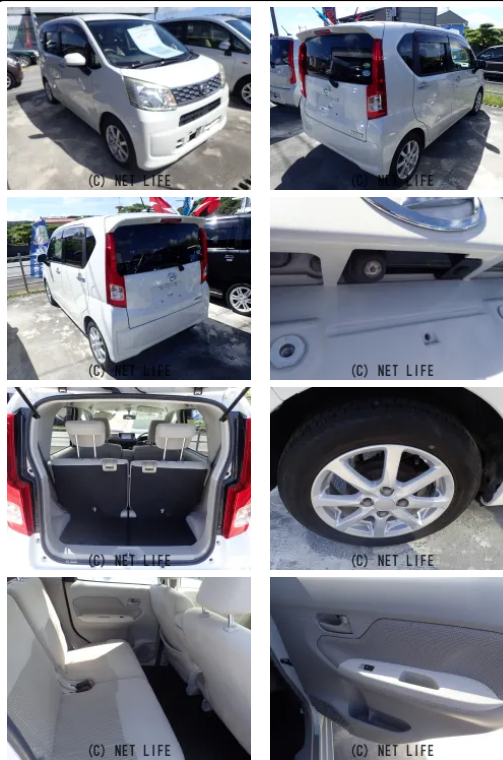

備考なし

車名	ダイハツ ムーヴ 660 X		
本体価格(消費税込) 支払総額(税込)	62万円 (67万円)		
年式	2015年 (H27)		
走行距離	9.7万 km		
保証	保証付・3ヶ月・3千km		
法定整備	法定整備含		
色	パールホワイト		
車検	車検整備付	修復歴	無
リサイクル	リ済込	駆動方式	2WD
燃料	ガソリン	ミッション	CVTインパネ
ハンドル	右	乗車定員	4名
ドア	5D	車台番号	517

装備・内装・外装・安全装備

パワーステアリング・パワーウィンドウ・エアコン・電格ミラー・スマートキー・
プッシュスタート・集中ドアロック・カメラ(バック)・アルミホイール・ABS・
横滑り防止装置・エアバック(運転席/助手席)・

装備備考

●パワーステアリング●パワーウィンドウ●エアコン●ABS●運
転席エアバッグ●助手席エアバッグ●バックカメラ●電格ミラー●
スマートキー●プッシュスタート●集中ドアロック●横滑り防止装...