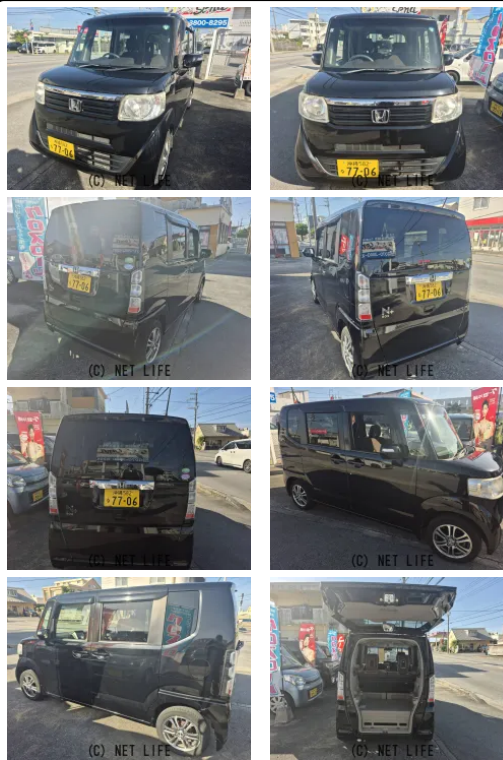

備考なし

車名	ホンダ N-BOX+ 660 G Lパッケージ		
本体価格(消費税込) 支払総額(税込)	39万円 (47万円)		
年式	2013年 (H25)		
走行距離	16.8万 km		
保証	保証付・2ヶ月・距離無制限		
法定整備	法定整備含		
色	クリスタルブラック・パール		
車検	車検整備付	修復歴	無
リサイクル	リ済込	駆動方式	2WD
燃料	ガソリン	ミッション	CVTインパネ
ハンドル	右	乗車定員	4名
ドア	5D	車台番号	753

装備・内装・外装・安全装備

パワーステアリング・パワーウィンドウ・エアコン・キーレス・ABS・エアバック(運転席/助手席)・

装備備考

●パワーステアリング●パワーウィンドウ●エアコン●キーレス●
ABS●運転席エアバッグ●助手席エアバッグ

オートガレージSenaのお問い合わせ

098-989-7626 / 070-3800-8295

※お問合せの際は、「クロスロード」を見た！とお伝えください。

更新日 06月01日 09:39