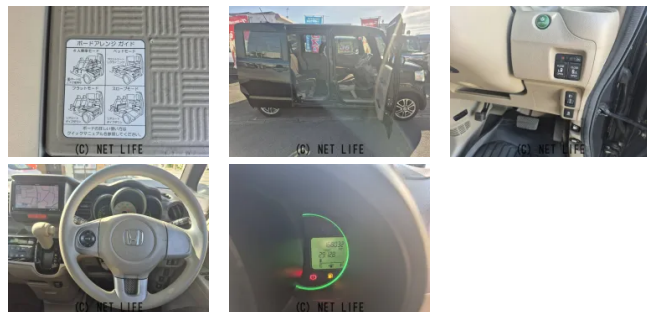

備考なし

車名	ホンダ N-BOX+ 660 G Lパッケージ		
本体価格(消費税込) 支払総額(税込)	39万円 (47万円)		
年式	2013年 (H25)		
走行距離	16.8万 km		
保証	保証付・2ヶ月・距離無制限		
法定整備	法定整備含		
色	クリスタルブラック・パール		
車検	車検整備付	修復歴	無
リサイクル	リ済込	駆動方式	2WD
燃料	ガソリン	ミッション	CVTインパネ
ハンドル	右	乗車定員	4名
ドア	5D	車台番号	753

装備・内装・外装・安全装備

パワーステアリング・パワーウィンドウ・エアコン・キーレス・ABS・エアバック(運転席/助手席)・

装備備考

●パワーステアリング●パワーウィンドウ●エアコン●キーレス●
ABS●運転席エアバッグ●助手席エアバッグ

オートガレージSenaのお問い合わせ

098-989-7626 / 070-3800-8295

※お問合せの際は、「クロスロード」を見た！とお伝えください。

更新日 06月01日 09:39