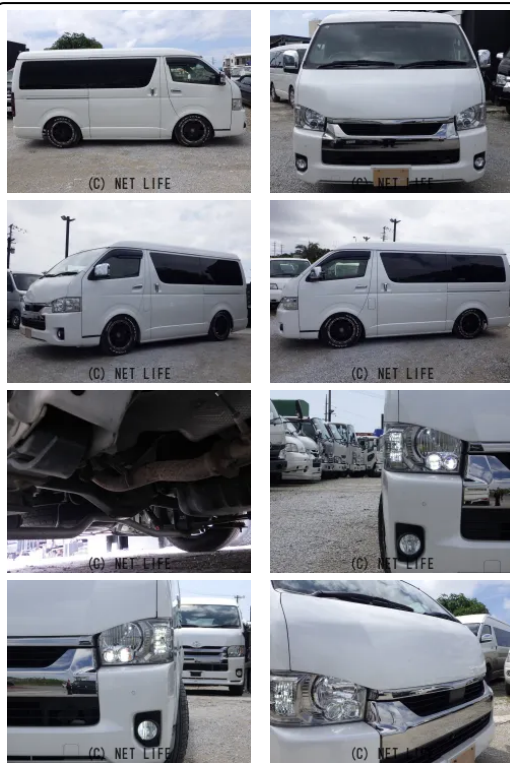

積載950kg 軽油 AT 内地中古 パノラミックビューモニター Wエアバック
 両側パワースライドドア デジタルインナーミラー ALPINE大型ディスプレイ
 ナビ 社外アルミホイール

LUCUS

車名	トヨタ ハイエースバン 2.8 スーパーGL ロング ディーゼルターボ		
本体価格(消費税込) 支払総額(税込)	383万円 (393万円)		
年式	2021年 (R3)		
走行距離	9.2万 km		
保証	保証付・3ヶ月・3千km		
法定整備	法定整備無		
色	ホワイト		
車検	車検整備無	修復歴	無
リサイクル	リ済込	駆動方式	2WD
燃料	軽油	ミッション	MTモード付6ATイン
ハンドル	右	乗車定員	5名
ドア	5D	車台番号	037

装備・内装・外装・安全装備

パワーステアリング・パワーウィンドウ・エアコン・Wエアコン・ETC・電格ミラー
 ・キーレス・スマートキー・ハーフレザーシート・カメラ(全周囲/バック)・ABS・
 衝突被害軽減ブレーキ・エアバック(運転席/助手席)・

装備備考

- パワーステアリング●パワーウィンドウ●エアコン●キーレス●
- ABS●運転席エアバッグ●助手席エアバッグ●商用車・バン●C
- D●バックカメラ●W エアコン●ETC●衝突被害軽減ブレーキ...