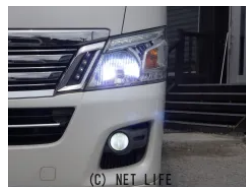

積載1t 軽油 インパネ式AT 内地中古 PS PW ETC スマートキー 両側スライドドア 電動格納ミラー オートライト ナビ バックカメラ TV ラジオ CD DVD Bluetooth

LUCUS

車名	日産 NV350キャラバン 2.5 プレミアムGX ロングボディ ディーゼルターボ		
本体価格(消費税込) 支払総額(税込)	186万円 (196万円)		
年式	2015年 (H27)		
走行距離	12.6万 km		
保証	保証付・3ヶ月・3千km		
法定整備	法定整備無		
色	パール		
車検	検R9/3	修復歴	無
リサイクル	リ済込	駆動方式	2WD
燃料	軽油	ミッション	5ATインパネ
ハンドル	右	乗車定員	5名
ドア	5D	車台番号	561