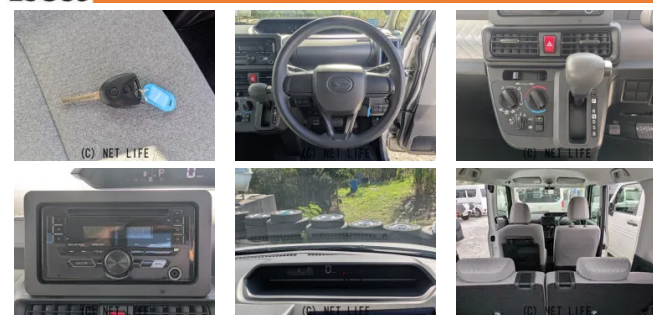

CVT LEDヘッドライト キーレス アイドリングストップ スマートアシスト  
 サイドバイザー セキュリティーアラーム 左ピラーレス ラジオ 新品ワイパーゴム  
 交換 オイル交換

**LUCUS**

車名	<b>ダイハツ タント 660 L</b>		
本体価格(消費税込) 支払総額(税込)	<b>73万円 (83万円)</b>		
年式	2020年 (R2)		
走行距離	4.8万 km		
保証	保証付・3ヶ月・3千km		
法定整備	法定整備無		
色	ホワイト		
車検	車検整備無	修復歴	無
リサイクル	リ済込	駆動方式	2WD
燃料	ガソリン	ミッション	CVTインパネ
ハンドル	右	乗車定員	4名
ドア	5D	車台番号	161

**装備・内装・外装・安全装備**

パワーステアリング・パワーウィンドウ・エアコン・LEDライト・キーレス・  
 カメラ(バック)・フルエアロ・ABS・エアバック(運転席/助手席)・

**装備備考**

●パワーステアリング●パワーウィンドウ●エアコン●キーレス●  
 ABS●運転席エアバッグ●助手席エアバッグ●バックカメラ●フ  
 ルエアロ●禁煙車●LED ライト●ラジオ

株式会社LUCUSのお問い合わせ