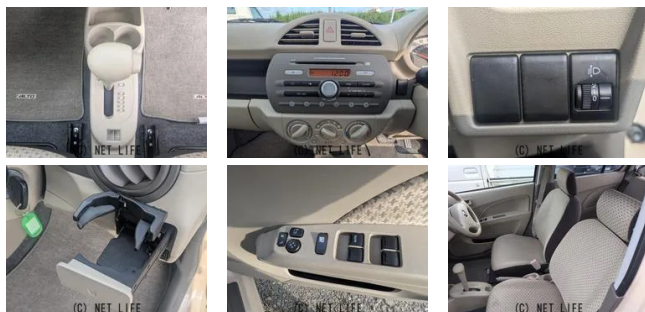

内地中古 5ドア キーレス パワステ エアコン パワーウィンド ヘッドライトレ
 ベライザー サイドバイザー 電動格納ミラー 4速オートマ エンジンオイル交換
 ワイパーゴム新品交換 セキュリティー付

LUCUS

車名	スズキ アルト 660 G		
本体価格(消費税込) 支払総額(税込)	28万円 (38万円)		
年式	2010年 (H22)		
走行距離	2.6万 km		
保証	保証付・3ヶ月・3千km		
法定整備	法定整備無		
色	ベージュ		
車検	車検整備無	修復歴	無
リサイクル	リ済込	駆動方式	2WD
燃料	ガソリン	ミッション	4ATフロア
ハンドル	右	乗車定員	4名
ドア	5D	車台番号	738

装備・内装・外装・安全装備

パワーステアリング・パワーウィンドウ・エアコン・電格ミラー・キーレス・
 盗難防止装置・ABS・エアバック(運転席/助手席)・

装備備考

●パワーステアリング●パワーウィンドウ●エアコン●キーレス●
 ABS●運転席エアバッグ●助手席エアバッグ●CD●盗難防止装
 置●電格ミラー

株式会社LUCUSのお問い合わせ

098-894-6916

※お問合せの際は、「クロスロード」を見た！とお伝えください。