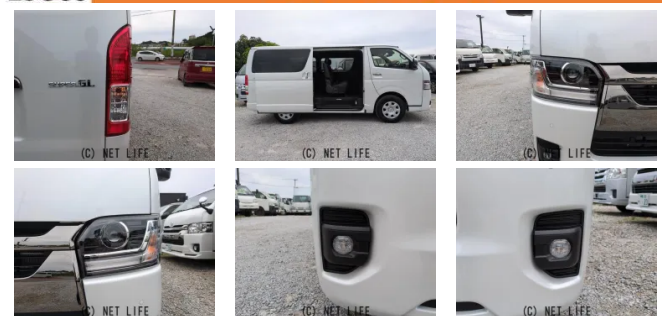

積載1t 軽油 インパネAT PS PW ダブルエアコン オートエアコン 両側
 パワースライドドア プッシュスタート スマートキー ETC 2.0 パノラミック
 ビューモニター オートライト

車名	トヨタ ハイエースバン 2.8 スーパーGL ダーク プライムII ロングボディ デ...		
本体価格(消費税込) 支払総額(税込)	515万円 (525万円)		
年式	2026年 (R8)		
走行距離	400 km		
保証	保証付・3ヶ月・3千km		
法定整備	法定整備無		
色	パール		
車検	車検整備無	修復歴	無
リサイクル	リ済込	駆動方式	2WD
燃料	軽油	ミッション	MTモード付6ATイン...
ハンドル	右	乗車定員	5名
ドア	5D	車台番号	564

装備・内装・外装・安全装備

パワーステアリング・パワーウィンドウ・エアコン・Wエアコン・LEDライト・ETC
 ・電格ミラー・キーレス・スマートキー・カメラ(全周囲/バック)・ABS・
 エアバック(運転席/助手席)・

装備備考

●パワーステアリング●パワーウィンドウ●エアコン●キーレス●
 ABS●運転席エアバッグ●助手席エアバッグ●商用車・バン●バ
 ックカメラ●W エアコン●スマートキー●禁煙車●LED ライ...