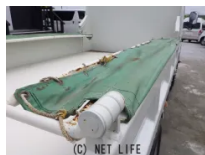

積載2t 軽油 5速MT 内地中古 荷台寸法 長さ305cm×幅160cm×高さ32cm ETC ラジオ コボレーン ダブルタイヤ 坂道発進補助装置

LUCUS

車名	いすゞ エルフ ダンプ		
本体価格(消費税込) 支払総額(税込)	235万円 (245万円)		
年式	2014年 (H26)		
走行距離	10.7万 km		
保証	保証付・3ヶ月・3千km		
法定整備	法定整備無		
色	ホワイト		
車検	車検整備無	修復歴	無
リサイクル	リ済込	駆動方式	—
燃料	軽油	ミッション	5MTフロア
ハンドル	右	乗車定員	3名
ドア	2D	車台番号	259