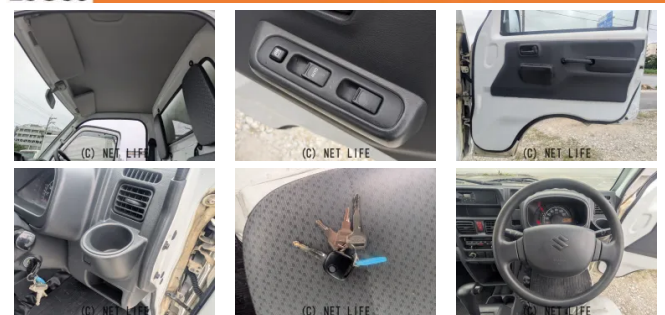

保冷バン 修復歴無 キーレス フロアAT 観音開 両側スライド扉 東洋ブラザー  
工業 パワステ エアコン パワーウィンド エアバック サイドバイザー ヘッドラ  
イトレベライザ オイル交換 新品ワイパーゴム

車名	スズキ キャリイ 660 保冷車		
本体価格(消費税込) 支払総額(税込)	39万円 (49万円)		
年式	2016年 (H28)		
走行距離	12.5万 km		
保証	保証付・3ヶ月・3千km		
法定整備	法定整備無		
色	ホワイト		
車検	車検整備無	修復歴	無
リサイクル	リ済込	駆動方式	2WD
燃料	ガソリン	ミッション	3ATフロア
ハンドル	右	乗車定員	2名
ドア	2D	車台番号	887

#### 装備・内装・外装・安全装備

パワーステアリング・エアコン・キーレス・エアバック(運転席)・