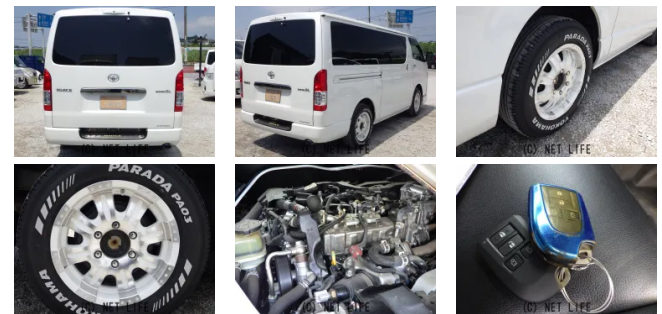

積載0.7t 軽油 AT 内地中古 ダブルエアコン 8人乗り ワンオーナー E  
TC 13.3インチフリップダウンモニター 純正デジタルインナーミラー 両側パ  
ワースライドドア カロツェリア8インチTV

車名	トヨタ ハイエースバン 2.8 スーパーGL ダーク プライムII ロングボディ デ...		
本体価格(消費税込) 支払総額(税込)	<b>405万円 (415万円)</b>		
年式	2021年 (R3)		
走行距離	6.0万 km		
保証	保証付・3ヶ月・3千km		
法定整備	法定整備無		
色	パール		
車検	検R8/12	修復歴	無
リサイクル	リ済込	駆動方式	2WD
燃料	軽油	ミッション	MTモード付6ATインパネ
ハンドル	右	乗車定員	8名
ドア	5D	車台番号	368

**装備・内装・外装・安全装備**

パワーステアリング・パワーウィンドウ・エアコン・Wエアコン・オートライト・  
ETC・電格ミラー・キーレス・スマートキー・TV(ワンセグ)・  
カメラ(全周囲/バック)・ABS・エアバック(運転席/助手席)・

**装備備考**

●パワーステアリング●パワーウィンドウ●エアコン●キーレス●  
ABS●運転席エアバッグ●助手席エアバッグ●商用車・バン●バ  
ックカメラ●W エアコン●スマートキー●ETC●ワンオーナー...