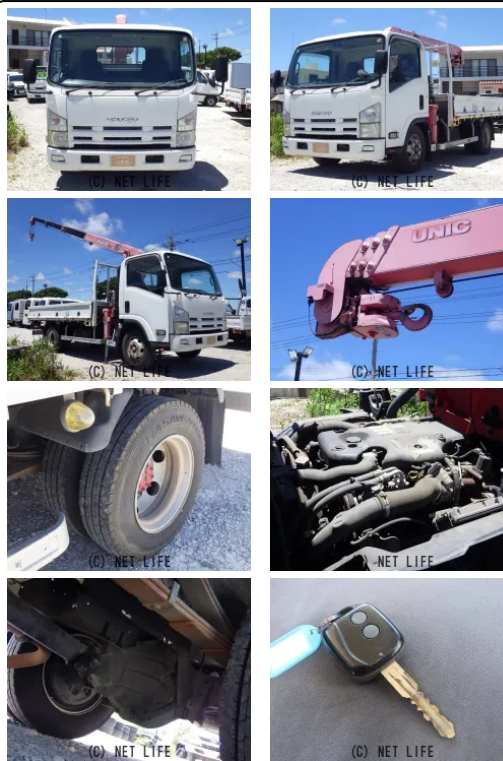

積載3.4t 軽油 6速MT 内地中古 荷台寸法 長さ373cm 幅208cm  
 高さ37cm ラジコン付き フック格納 ラジオ 作業灯 アイドリングストップ  
 アドブルーレス ヘッドライトレベライザ

車名	いすゞ エルフ 4段ユニック		
本体価格(消費税込) 支払総額(税込)	483万円 (498万円)		
年式	2007年 (H19)		
走行距離	7.7万 km		
保証	保証付・3ヶ月・3千km		
法定整備	法定整備無		
色	ホワイト		
車検	車検整備無	修復歴	無
リサイクル	リ済込	駆動方式	—
燃料	軽油	ミッション	6MTフロア
ハンドル	右	乗車定員	3名
ドア	2D	車台番号	627

**装備・内装・外装・安全装備**

パワーステアリング・パワーウィンドウ・エアコン・電格ミラー・キーレス・ABS・エアバック(運転席)・

**装備備考**

●パワーステアリング●パワーウィンドウ●エアコン●ABS●運転席エアバッグ●キーレス●禁煙車●電格ミラー

株式会社LUCUSのお問い合わせ

**098-894-6916**

※お問合せの際は、「クロスロード」を見た！とお伝えください。

更新日 06月23日 12:54