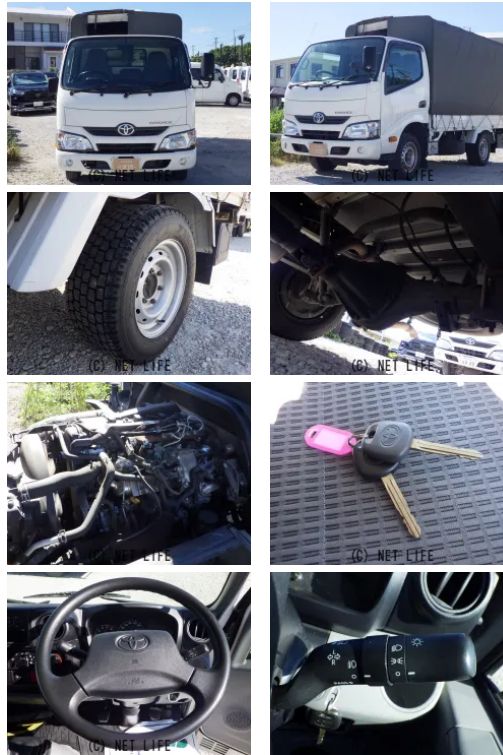

低床 積載1.45t 軽油 5速MT 内地中古 荷台寸法 長さ304cm×幅160cm×高さ37cm ETC ラジオ 1方開幌 アドブルーレス フォグランプ ヘッドライトレベライザ フォグランプ

LUCUS

| | | | |
|------------------------|----------------------|-------|--------|
| 車名 | トヨタ トヨエース 平ボディ 幌車 | | |
| 本体価格(消費税込) 支払総額(税込) | 238万円 (248万円) | | |
| 年式 | 2019年 (R1) | | |
| 走行距離 | 12.8万 km | | |
| 保証 | 保証付・3ヶ月・3千km | | |
| 法定整備 | 法定整備無 | | |
| 色 | ホワイト | | |
| 車検 | 車検整備無 | 修復歴 | 無 |
| リサイクル | リ済込 | 駆動方式 | — |
| 燃料 | 軽油 | ミッション | 5MTフロア |
| ハンドル | 右 | 乗車定員 | 3名 |
| ドア | 2D | 車台番号 | 717 |

装備・内装・外装・安全装備

パワーステアリング・パワーウィンドウ・エアコン・ETC・ABS・エアバック(運転席)・

装備備考

●パワーステアリング●パワーウィンドウ●エアコン●運転席エアバック●ABS●ETC●禁煙車

株式会社LUCUSのお問い合わせ

098-894-6916

※お問合せの際は、「クロスロード」を見た！とお伝えください。

更新日 06月24日 11:19