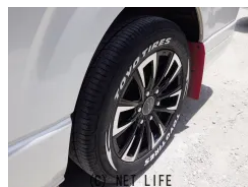

積載1t 軽油 AT 内地中古 ダブルエアコン 社外アルミホイール 両側パワー
 スライドドア ハーフレザーシート TRDフロントスポイラー スマートキー ET
 C Bカメラ TV ラジオ CD DVD

株式会社LUCUSのお問い合わせ

098-894-6916

※お問合せの際は、「クロスロード」を見た！とお伝えください。

更新日 07月02日 11:42

<https://www.o-cross.net/car/toyota/S185/004498-1260702-N0001/>

車名	トヨタ ハイエースバン 2.8 スーパーGL ダーク プライムII ロングボディ デ...		
本体価格(消費税込) 支払総額(税込)	400万円 (410万円)		
年式	2021年 (R3)		
走行距離	5.4万 km		
保証	保証付・3ヶ月・3千km		
法定整備	法定整備無		
色	パール		
車検	検R9/1	修復歴	無
リサイクル	リ済込	駆動方式	2WD
燃料	軽油	ミッション	MTモード付6ATインパネ
ハンドル	右	乗車定員	5名
ドア	5D	車台番号	689