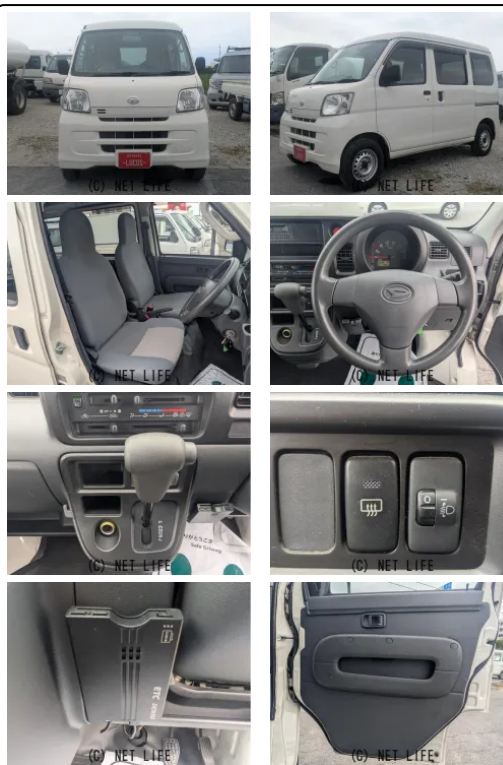

内地中古 ハイルーフ アイドリングストップレス サイドバイザー ETC ルーフ
 シェルフ 両側スライド キーレス 修復歴無し インパネ4AT パワステ エアコ
 ン パワーウィンド オイル交換 新品ワイパー

LUCUS

車名	ダイハツ ハイゼットカーゴ 660 デラックス ハイルー フ		
本体価格(消費税込) 支払総額(税込)	56万円 (66万円)		
年式	2016年 (H28)		
走行距離	7.3万 km		
保証	保証付・3ヶ月・3千km		
法定整備	法定整備無		
色	ホワイト		
車検	車検整備無	修復歴	無
リサイクル	リ済込	駆動方式	2WD
燃料	ガソリン	ミッション	4ATインパネ
ハンドル	右	乗車定員	4名
ドア	5D	車台番号	691

装備・内装・外装・安全装備

パワーステアリング・パワーウィンドウ・エアコン・キーレス・ABS・
 衝突安全ボディ・エアバック(運転席/助手席)・

装備備考

●パワーステアリング●パワーウィンドウ●エアコン●キーレス●
 ABS●運転席エアバッグ●助手席エアバッグ●商用車・バン●衝
 突安全ボディ

株式会社LUCUSのお問い合わせ

098-894-6916

※お問合せの際は、「クロスロード」を見た！とお伝えください。