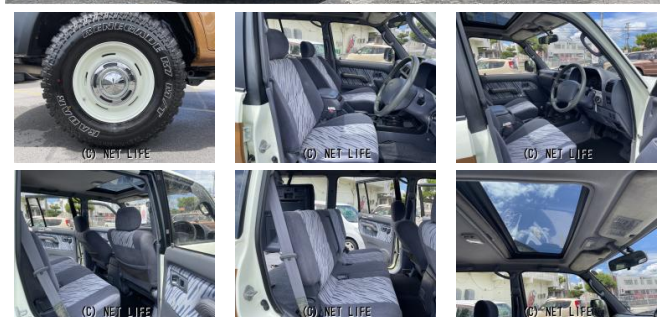

YouTubeとうとうはじめちゃいました! BRIGHT UPのお仕事や日常、ライフスタイルなどを配信していく自己満チャンネル「BRIGHT LIFE」是非チャンネル登録よろしくおねがいします! またまた出来ちゃいました!! 9...

**BRIGHT UP** 95プラド60フェイス専門店  
ARE YOU EXCITED?

車名	トヨタ ランドクルーザープラド ランクル60フェイス! カスタム! 受注製作可能!!		
本体価格(消費税込) 支払総額(税込)	<b>ASK (---</b>		
年式	1998年 (H10)		
走行距離	20.9万 km		
保証	保証付・3ヶ月・距離無制限		
法定整備	法定整備無		
色	ブラウンII		
車検	無	修復歴	無
リサイクル	リ済込	駆動方式	—
燃料	軽油	ミッション	AT
ハンドル		乗車定員	-
ドア	5D	車台番号	409

**装備・内装・外装・安全装備**

パワーステアリング・パワーウィンドウ・エアコン・LEDライト・リフトアップ・

**装備備考**

- マッドタイヤ●ランクル60フェイス●クラシックシートカバー
- クラシックレザードア内張交換●新品DEANアルミホイール&新品マッドタイヤ

BRIGHT UPのお問い合わせ

**098-937-5003**

※お問合せの際は、「クロスロード」を見た!とお伝えください。

更新日 12月17日 15:20