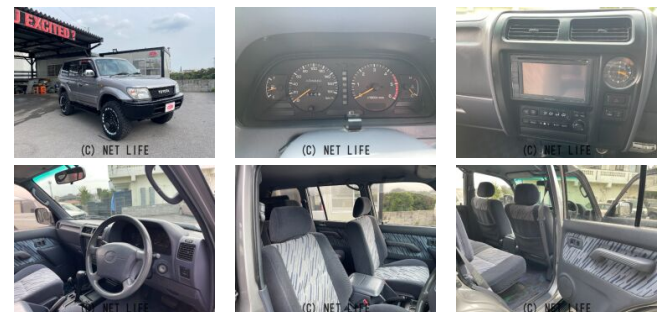

●色が選べるオリジナルシートカバー付き

車名

トヨタ
ランドクルーザープラド
3.0 TX ディーゼルトー
ボ 4WD

本体価格(消費税込)
支払総額(税込)

ASK (---

年式

1996年 (H8)

走行距離

20.7万 km

保証

保証付・3ヶ月・距離無制限

法定整備

法定整備無

色

シルバー

車検