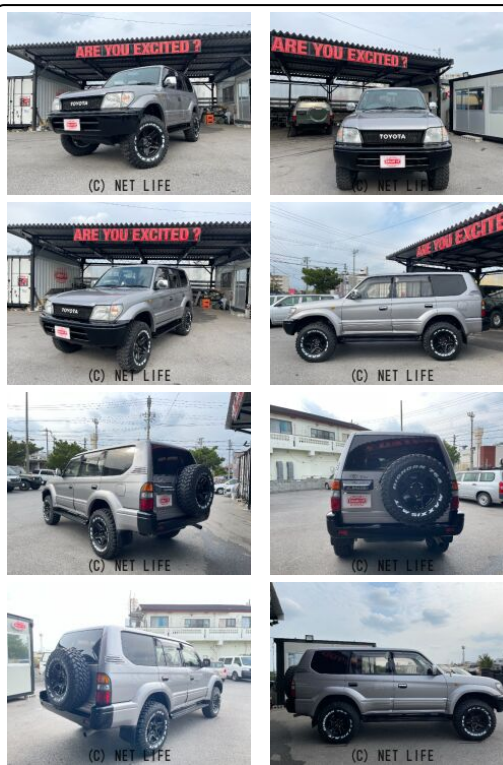

●色が選べるオリジナルシートカバー付き

車名

トヨタ
ランドクルーザープラド
3.0 TX ディーゼルトー
ボ 4WD

本体価格(消費税込)
支払総額(税込)

ASK (---

年式

1996年 (H8)

走行距離

20.7万 km

保証

保証付・3ヶ月・距離無制限

法定整備

法定整備無

色

シルバー

車検