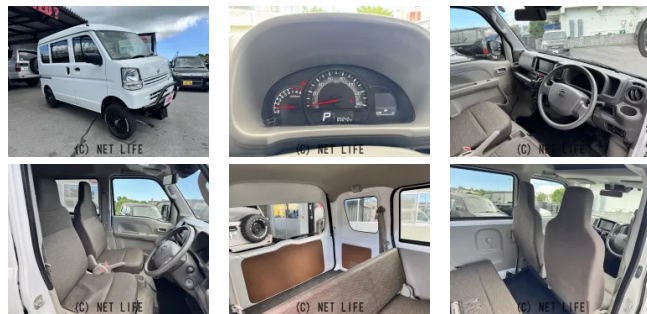

備考なし

車名	スズキ エブリイ 660 PA リミテッド ハ イルーフ 5AGS車		
本体価格(消費税込) 支払総額(税込)	119万円 (129万円)		
年式	2022年 (R4)		
走行距離	85000万 km		
保証	保証無		
法定整備	法定整備含		
色	ホワイト		
車検	車検整備付	修復歴	無
リサイクル	リ済込	駆動方式	2WD
燃料	ガソリン	ミッション	MTモード付5ATイン
ハンドル	右	乗車定員	4名
ドア	5D	車台番号	625

装備・内装・外装・安全装備

パワーステアリング・パワーウィンドウ・エアコン・キーレス・ABS・エアバック(運転席/助手席)・

装備備考

●パワーステアリング●エアコン●キーレス●ABS●運転席エア
バッグ●助手席エアバッグ●商用車・バン●パワーウィンドウ●リ
フトアップ●マッドタイヤ●新品デイトナホイール●バンパーガー...

BRIGHT UPのお問い合わせ

098-937-5003

※お問合せの際は、「クロスロード」を見た！とお伝えください。