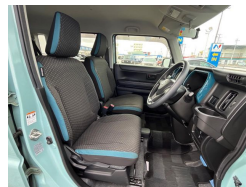

備考なし

ネクステージ

| | | | |
|------------------------|---|-------|---------|
| 車名 | スズキ ハスラー 660 ハイブリッド G ス ズキ セーフティサポート非装... | | |
| 本体価格(消費税込) 支払総額(税込) | 117.6万円 (124.9万円) | | |
| 年式 | 2022年 (R4) | | |
| 走行距離 | 5.6万 km | | |
| 保証 | 保証付・12ヶ月 | | |
| 法定整備 | 法定整備含 | | |
| 色 | オフブルーメタリック | | |
| 車検 | 検R9/3 | 修復歴 | 無 |
| リサイクル | リ済込 | 駆動方式 | 2WD |
| 燃料 | ハイブリッド | ミッション | CVTインパネ |
| ハンドル | 右 | 乗車定員 | 4名 |
| ドア | 5D | 車台番号 | 772 |