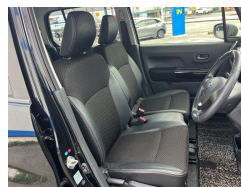

備考なし

ネクステージ

車名	スズキ ハスラー 660 JスタイルII		
本体価格(消費税込) 支払総額(税込)	92.4万円 (99.9万円)		
年式	2016年 (H28)		
走行距離	7.2万 km		
保証	保証付・12ヶ月・距離無制限		
法定整備	法定整備含		
色	ブルーイッシュブラックパール3 ホワイト		
車検	検R9/6	修復歴	無
リサイクル	リ済込	駆動方式	2WD
燃料	ハイブリッド	ミッション	CVTインパネ
ハンドル	右	乗車定員	4名
ドア	5D	車台番号	890