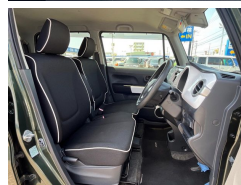

備考なし

ネクステージ

車名	スズキ ハスラー 660 G		
本体価格(消費税込) 支払総額(税込)	55万円 (64.9万円)		
年式	2015年 (H27)		
走行距離	10.4万 km		
保証	保証付・12ヶ月・距離無制限		
法定整備	法定整備含		
色	クールカーキパールメタリック		
車検	車検整備付	修復歴	無
リサイクル	リ済込	駆動方式	2WD
燃料	ガソリン	ミッション	CVTインパネ
ハンドル	右	乗車定員	4名
ドア	5D	車台番号	847