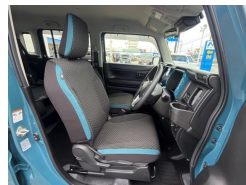

備考なし

ネクステージ

車名	スズキ ハスラー 660 ハイブリッド G		
本体価格(消費税込) 支払総額(税込)	162.6万円 (169.9万円)		
年式	2024年 (R6)		
走行距離	1.8万 km		
保証	保証付・12ヶ月・距離無制限		
法定整備	法定整備含		
色	デニムブルーメタリック ガンメタリック2		
車検	検R9/4	修復歴	無
リサイクル	リ済込	駆動方式	2WD
燃料	ハイブリッド	ミッション	CVTインパネ
ハンドル	右	乗車定員	4名
ドア	5D	車台番号	665