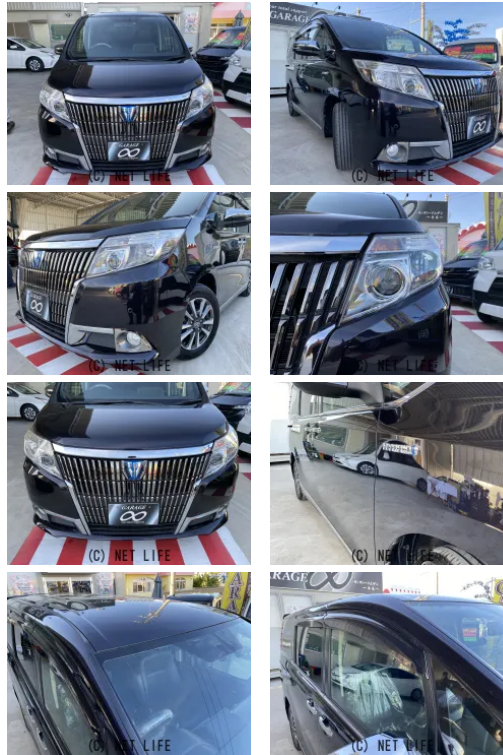

レザーシート クリアランスソナー 両側パワースライドドア LEDライト フォグ
 ライト オートライト 9インチナビ TV Bluetooth バックカメラ E
 TC 本土仕入れ 修復歴なし 24ヶ月保証付

車名	トヨタ エスクエア 1.8 ハイブリッド Gi		
本体価格(消費税込) 支払総額(税込)	159万円 (165万円)		
年式	2015年 (H27)		
走行距離	10.2万 km		
保証	保証付・24ヶ月・距離無制限		
法定整備	法定整備含		
色	スパークリングブラックPクリスタルS		
車検	車検整備付	修復歴	無
リサイクル	リ済込	駆動方式	2WD
燃料	ハイブリッド	ミッション	CVTインパネ
ハンドル	右	乗車定員	7名
ドア	5D	車台番号	744