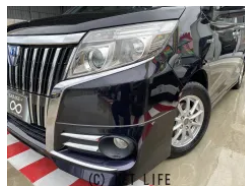

モデルスタylingパッケージ レザーシート クルーズコントロール 両側パワースライドドア LEDライト フォグライト アルパインナビ TV Bluetooth アルパインフリップダウンモニター 本土仕入れ 修復歴なし 24ヶ月保証

車名	トヨタ エスクエア 1.8 ハイブリッド Gi		
本体価格(消費税込) 支払総額(税込)	179万円 (185万円)		
年式	2015年 (H27)		
走行距離	9.0万 km		
保証	保証付・24ヶ月・距離無制限		
法定整備	法定整備含		
色	スパークリングブラックPクリスタルス		
車検	車検整備付	修復歴	無
リサイクル	リ済込	駆動方式	2WD
燃料	ハイブリッド	ミッション	CVTインパネ
ハンドル	右	乗車定員	7名
ドア	5D	車台番号	014