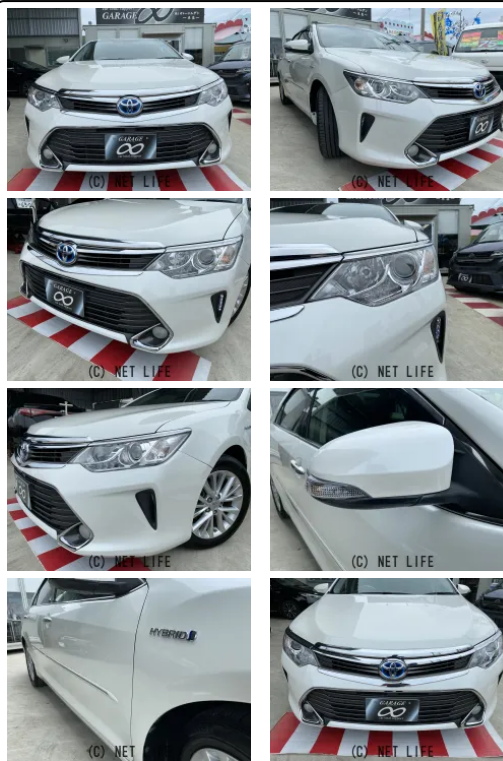

後期モデル！！スマートキー プッシュスタート パワーシート ステアリングスイッチ 純正ナビ TV Bluetooth バックカメラ ETC 純正アルミホイール 本土仕入れ 修復歴なし 24ヶ月保証付

車名	トヨタ カムリハイブリッド 2.5 Gパッケージ		
本体価格(消費税込) 支払総額(税込)	159万円 (165万円)		
年式	2015年 (H27)		
走行距離	7.7万 km		
保証	保証付・24ヶ月・距離無制限		
法定整備	法定整備含		
色	ホワイトパールクリスタルシャイン		
車検	車検整備付	修復歴	無
リサイクル	リ済込	駆動方式	2WD
燃料	ハイブリッド	ミッション	CVTフロア
ハンドル	右	乗車定員	5名
ドア	4D	車台番号	645