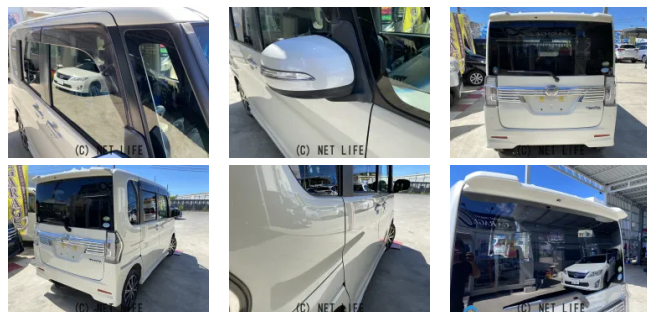

後期 スマートキー プッシュスタート スマートアシスト ハーフレザーシート パ
ワースライドドア LEDライト フォグライト フルセグナビ TV Bluetooth
o t h バックカメラ ETC 24ヶ月保証付

車名	ダイハツ タント 660 カスタム X トップ エディション SAll		
本体価格(消費税込) 支払総額(税込)	102万円 (105万円)		
年式	2016年 (H28)		
走行距離	8.8万 km		
保証	保証付・24ヶ月・距離無制限		
法定整備	法定整備含		
色	パールホワイトIII		
車検	検R9/5	修復歴	有
リサイクル	リ済込	駆動方式	2WD
燃料	ガソリン	ミッション	CVTインパネ
ハンドル	右	乗車定員	4名
ドア	5D	車台番号	782