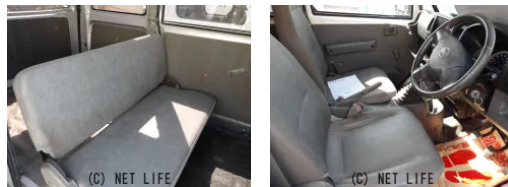

備考なし

吉水のお問い合わせ

090-9405-5637

※お問合せの際は、「クロスロード」を見た！とお伝えください。

更新日 04月02日 19:18

<https://www.o-cross.net/car/nissan/S104/004518-1260402-N0002/>

車名	日産 クリッパー 660 DX		
本体価格(消費税込) 支払総額(税込)	17万円 (18万円)		
年式	2010年 (H22)		
走行距離	11.7万 km		
保証	保証無		
法定整備	法定整備無		
色	シルバー		
車検	検R9/7	修復歴	無
リサイクル	リ済込	駆動方式	2WD
燃料	ガソリン	ミッション	5MTフロア
ハンドル	右	乗車定員	4名
ドア	5D	車台番号	342

装備・内装・外装・安全装備

パワーステアリング・エアコン・集中ドアロック・エアバック(運転席/助手席)・

装備備考

●パワーステアリング●エアコン●運転席エアバッグ●助手席エアバッグ●商用車・バン●集中ドアロック●ラジオ

吉水

沖縄県豊見城市我那覇646-1

営業時間: 09:00~17:30

定休日: