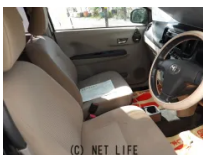

備考なし

吉水のお問い合わせ

090-9405-5637

※お問合せの際は、「クロスロード」を見た！とお伝えください。

更新日 05月07日 14:14

<https://www.o-cross.net/car/toyota/S230/004518-1260402-N0003/>

車名

トヨタ ピクシスポック  
660 G