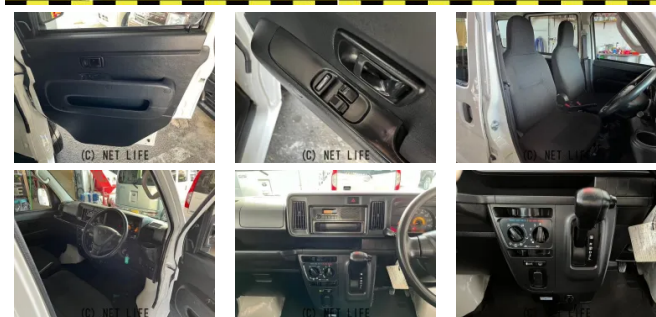

4AT エアコン パワステ 2WD 純正オーディオ キーレスエントリー パワー
ウィンドウ 本土無事故車両

車名	トヨタ ピクシスバン 660 デラックス SAIII ハイルーフ		
本体価格(消費税込) 支払総額(税込)	63万円 (69万円)		
年式	2018年 (H30)		
走行距離	11.5万 km		
保証	保証付・3ヶ月・3千km		
法定整備	法定整備含		
色	ホワイト		
車検	車検整備付	修復歴	無
リサイクル	リ済込	駆動方式	2WD
燃料	ガソリン	ミッション	4ATインパネ
ハンドル	右	乗車定員	4名
ドア	5D	車台番号	878

装備・内装・外装・安全装備

装備備考

トータル自動車のお問い合わせ

098-917-5620

※お問合せの際は、「クロスロード」を見た！とお伝えください。

更新日 04月04日 15:31

<https://www.o-cross.net/car/toyota/S227/004524-1260127-N0001/>

トータル自動車