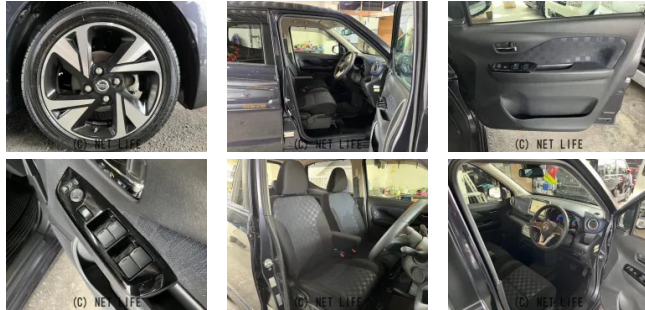

スマートキー プッシュスタート 純正ナビ フルセグTV Bluetooth機能
アラウンドビュー バックカメラ 本土無事故車両

車名	日産 デイズ 660 ハイウェイスターGターボ		
本体価格(消費税込) 支払総額(税込)	79万円 (85万円)		
年式	2019年 (R1)		
走行距離	9.4万 km		
保証	保証付・3ヶ月・3千km		
法定整備	法定整備含		
色	ダークブルーム		
車検	車検整備付	修復歴	無
リサイクル	リ済込	駆動方式	2WD
燃料	ガソリン	ミッション	CVTインパネ
ハンドル	右	乗車定員	4名
ドア	5D	車台番号	788

装備・内装・外装・安全装備

パワーステアリング・パワーウィンドウ・エアコン・オートライト・LEDライト・
キーレス・スマートキー・盗難防止装置・TV(フルセグ)・ナビ(SDナビ他)・
ベンチシート・カメラ(全周囲/バック)・ABS・横滑り防止装置・
衝突被害軽減ブレーキ・衝突安全ボディ・アイドリングストップ・
エアバック(運転席/助手席/サイド)・

装備備考

●運転席エアバッグ●助手席エアバッグ●サイドエアバッグ●ABS●
S●エアコン●パワーステアリング●パワーウィンドウ●盗難防止
装置●アイドリングストップ●BT接続●SDナビ他●フルセグ...