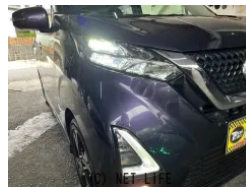

スマートキー プッシュスタート 純正ナビ フルセグTV Bluetooth機能
アラウンドビュー バックカメラ 本土無事故車両

車名	日産 デイズ 660 ハイウェイスターGターボ		
本体価格(消費税込) 支払総額(税込)	79万円 (85万円)		
年式	2019年 (R1)		
走行距離	9.4万 km		
保証	保証付・3ヶ月・3千km		
法定整備	法定整備含		
色	ダークブルーム		
車検	車検整備付	修復歴	無
リサイクル	リ済込	駆動方式	2WD
燃料	ガソリン	ミッション	CVTインパネ
ハンドル	右	乗車定員	4名
ドア	5D	車台番号	788