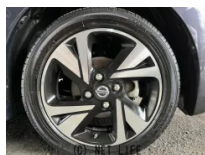

スマートキー プッシュスタート 純正ナビ フルセグTV Bluetooth機能
アラウンドビュー バックカメラ 本土無事故車両

車名	日産 デイズ 660 ハイウェイスターGターボ		
本体価格(消費税込) 支払総額(税込)	79万円 (85万円)		
年式	2019年 (R1)		
走行距離	9.4万 km		
保証	保証付・3ヶ月・3千km		
法定整備	法定整備含		
色	ダークブルーム		
車検	車検整備付	修復歴	無
リサイクル	リ済込	駆動方式	2WD
燃料	ガソリン	ミッション	CVTインパネ
ハンドル	右	乗車定員	4名
ドア	5D	車台番号	788