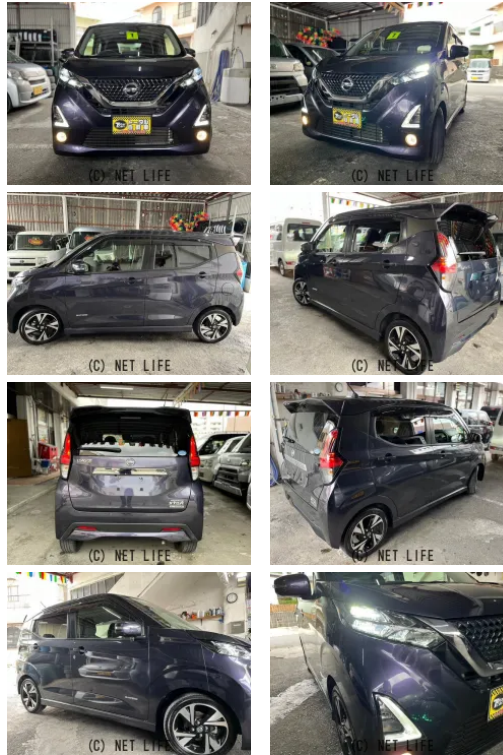

スマートキー プッシュスタート 純正ナビ フルセグTV Bluetooth機能
アラウンドビュー バックカメラ 本土無事故車両

車名	日産 デイズ 660 ハイウェイスターGターボ		
本体価格(消費税込) 支払総額(税込)	79万円 (85万円)		
年式	2019年 (R1)		
走行距離	9.4万 km		
保証	保証付・3ヶ月・3千km		
法定整備	法定整備含		
色	ダークブルーム		
車検	車検整備付	修復歴	無
リサイクル	リ済込	駆動方式	2WD
燃料	ガソリン	ミッション	CVTインパネ
ハンドル	右	乗車定員	4名
ドア	5D	車台番号	788