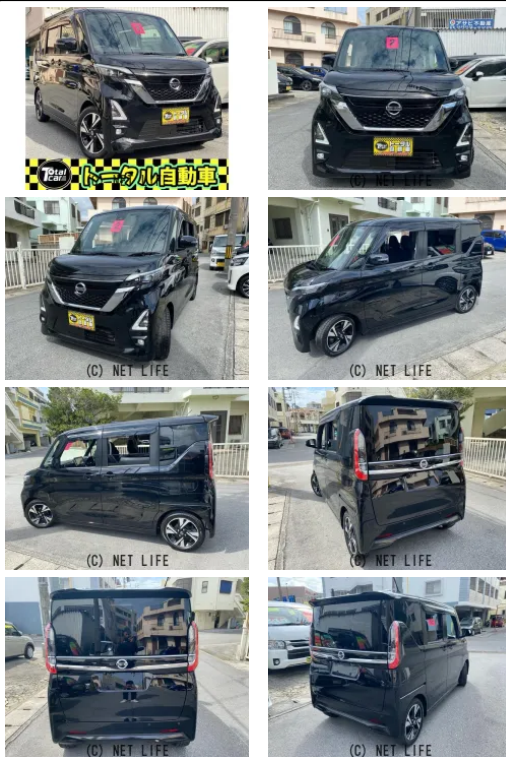

両側パワースライドドア 純正ナビ フルセグTV アラウンドビューモニター バックカメラ エマージェンシーブレーキ ドラレコ ビルトインETC 本土中古車

トータル自動車のお問い合わせ

**098-917-5620**

※お問合せの際は、「クロスロード」を見た！とお伝えください。

更新日 04月23日 10:28

<https://www.o-cross.net/car/nissan/S162/004524-1260225-N0002/>

**トータル自動車**

沖縄県宜野湾市宇地泊2-4-10 営業時間: 10:00~19:00

定休日: 年中無休

日産 ルークス

660 ハイウェイスターGターボ プロパイロット エディ...

車名

本体価格(消費税込)  
支払総額(税込)

**113万円 (119万円)**