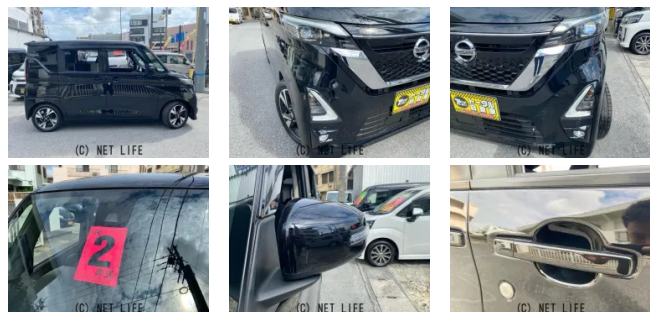

両側パワースライドドア 純正ナビ フルセグTV アラウンドビューモニター バックカメラ エマージェンシーブレーキ ドラレコ ビルトインETC 本土中古車

トータル自動車のお問い合わせ

**098-917-5620**

※お問合せの際は、「クロスロード」を見た！とお伝えください。

更新日 04月23日 10:28

<https://www.o-cross.net/car/nissan/S162/004524-1260225-N0002/>

**トータル自動車**

沖縄県宜野湾市宇地泊2-4-10 営業時間: 10:00~19:00

定休日: 年中無休

日産 ルークス

660 ハイウェイスターGターボ プロパイロット エディ...

車名

本体価格(消費税込)  
支払総額(税込)

**113万円 (119万円)**