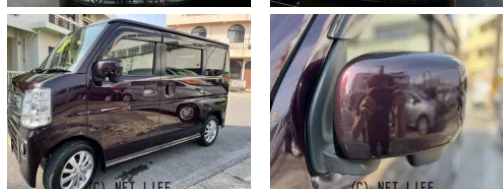

スクラムワゴン入荷しました！車検R8年10月迄！

車名	マツダ スクラムワゴン 660 PZターボ ハイルー フ		
本体価格(消費税込) 支払総額(税込)	73万円 (79万円)		
年式	2015年 (H27)		
走行距離	12.5万 km		
保証	保証付・3ヶ月・3千km		
法定整備	法定整備含		
色	パープルM		
車検	車検整備付	修復歴	有
リサイクル	リ済込	駆動方式	2WD
燃料	ガソリン	ミッション	4ATインパネ
ハンドル	右	乗車定員	4名
ドア	5D	車台番号	255