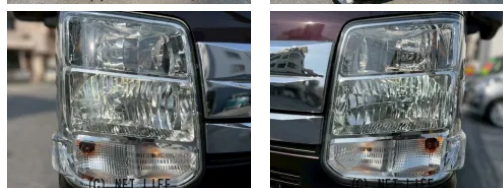

スクラムワゴン入荷しました！車検R8年10月迄！

車名	マツダ スクラムワゴン 660 PZターボ ハイルー フ		
本体価格(消費税込) 支払総額(税込)	73万円 (79万円)		
年式	2015年 (H27)		
走行距離	12.5万 km		
保証	保証付・3ヶ月・3千km		
法定整備	法定整備含		
色	パープルM		
車検	車検整備付	修復歴	有
リサイクル	リ済込	駆動方式	2WD
燃料	ガソリン	ミッション	4ATインパネ
ハンドル	右	乗車定員	4名
ドア	5D	車台番号	255