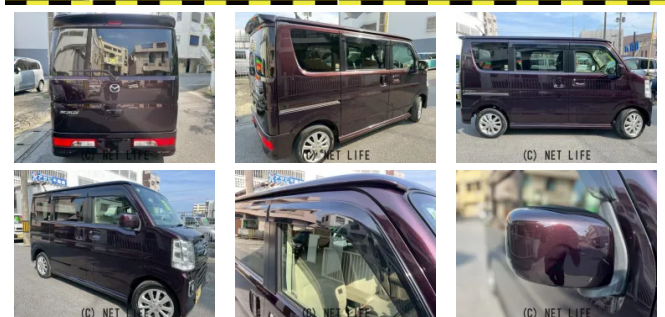

スクラムワゴン入荷しました！車検R8年10月迄！

車名	マツダ スクラムワゴン 660 PZターボ ハイルー フ		
本体価格(消費税込) 支払総額(税込)	73万円 (79万円)		
年式	2015年 (H27)		
走行距離	12.5万 km		
保証	保証付・3ヶ月・3千km		
法定整備	法定整備含		
色	パープルM		
車検	車検整備付	修復歴	有
リサイクル	リ済込	駆動方式	2WD
燃料	ガソリン	ミッション	4ATインパネ
ハンドル	右	乗車定員	4名
ドア	5D	車台番号	255