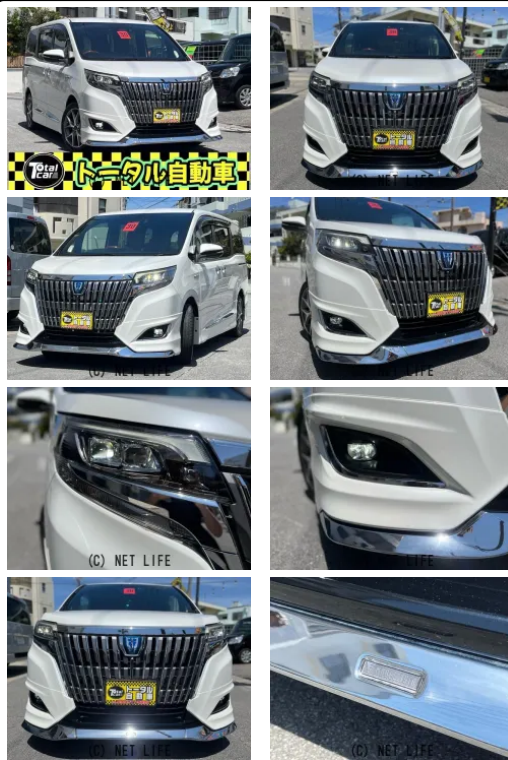

フルモデルスタ 純正OP 10インチナビ 純正12.1インチフリップダウン 両側
 パワースライドドア ハーフレザーシート フルセグTV Bluetooth バッ
 クカメラ シートヒーター 本土中古車

トータル自動車のお問い合わせ

098-917-5620

※お問合せの際は、「クロスロード」を見た！とお伝えください。

更新日 04月04日 15:31

<https://www.o-cross.net/car/toyota/S234/004524-1260404-N0001/>

トータル自動車

沖縄県宜野湾市宇地泊2-4-10 営業時間: 10:00~19:00

定休日: 年中無休

車名	トヨタ エスクエア 1.8 ハイブリッド Gi プレミアムパッケージ		
本体価格(消費税込) 支払総額(税込)	259万円 (269万円)		
年式	2018年 (H30)		
走行距離	8.7万 km		
保証	保証付・24ヶ月・30千km		
法定整備	法定整備含		
色	パールホホワイト		
車検	車検整備付	修復歴	有
リサイクル	リ済込	駆動方式	2WD
燃料	ハイブリッド	ミッション	CVTインパネ
ハンドル	右	乗車定員	7名
ドア	5D	車台番号	999