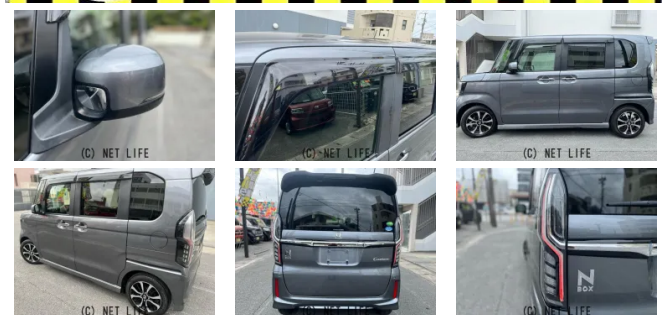

スマートキー プッシュスタート 左側パワースライドドア ナビ フルセグTV バックカメラ LEDヘッドライト ステアリングスイッチ クルーズコントロール ビルトインETC オートエアコン 本土中古車

車名	ホンダ N-BOX カスタム 660 G L ホンダセンシング		
本体価格(消費税込) 支払総額(税込)	93万円 (99万円)		
年式	2017年 (H29)		
走行距離	7.3万 km		
保証	保証付・3ヶ月・3千km		
法定整備	法定整備含		
色	グレーメタリック		
車検	車検整備付	修復歴	有
リサイクル	リ済込	駆動方式	2WD
燃料	ガソリン	ミッション	CVTインパネ
ハンドル	右	乗車定員	4名
ドア	5D	車台番号	770