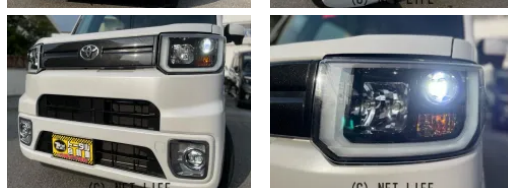

スマートキー プッシュスタート 両側パワースライドドア 純正ナビ フルセグTV
Bluetooth バックカメラ ステアリングスイッチ LEDヘッドライト
ETC 前後ドラレコ 本土中古車

車名	トヨタ ピクシスメガ 660 L レジャーエディシ ョン SAIII		
本体価格(消費税込) 支払総額(税込)	113万円 (119万円)		
年式	2020年 (R2)		
走行距離	3.8万 km		
保証	保証付・24ヶ月・距離無制限		
法定整備	法定整備含		
色	パールホホワイト		
車検	車検整備付	修復歴	有
リサイクル	リ済込	駆動方式	2WD
燃料	ガソリン	ミッション	CVTインパネ
ハンドル	右	乗車定員	4名
ドア	5D	車台番号	183