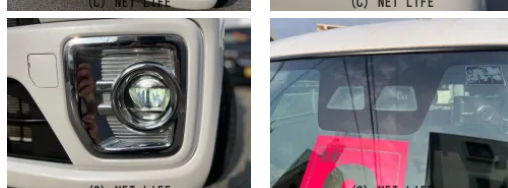

スマートキー プッシュスタート 両側パワースライドドア 純正ナビ フルセグTV
Bluetooth バックカメラ ステアリングスイッチ LEDヘッドライト
ETC 前後ドラレコ 本土中古車

車名	トヨタ ピクシスメガ 660 L レジャーエディシ ョン SAIII		
本体価格(消費税込) 支払総額(税込)	113万円 (119万円)		
年式	2020年 (R2)		
走行距離	3.8万 km		
保証	保証付・24ヶ月・距離無制限		
法定整備	法定整備含		
色	パールホホワイト		
車検	車検整備付	修復歴	有
リサイクル	リ済込	駆動方式	2WD
燃料	ガソリン	ミッション	CVTインパネ
ハンドル	右	乗車定員	4名
ドア	5D	車台番号	183

装備・内装・外装・安全装備

パワーステアリング・パワーウィンドウ・エアコン・オートライト・LEDライト・
ETC・キーレス・スマートキー・盗難防止装置・ドライブレコーダー・TV(フルセグ)
・ナビ(DVDナビ)・カメラ(バック)・スライドドア(両側電動)・ABS・
衝突被害軽減ブレーキ・クルーズコントロール・アイドリングストップ・
エアバック(運転席/助手席)・

装備備考

●運転席エアバッグ●助手席エアバッグ●両側電動スライドドア●
ABS●エアコン●パワーステアリング●パワーウィンドウ●盗難
防止装置●アイドリングストップ●ドライブレコーダー●BT接続...