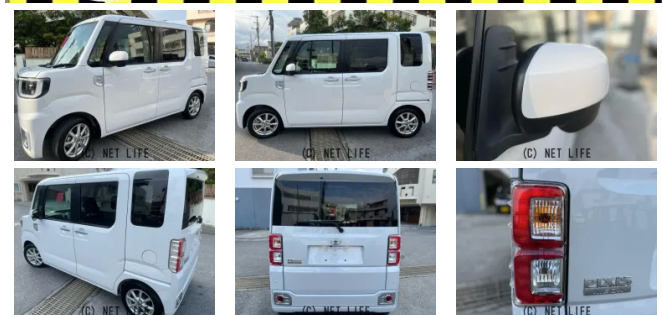

スマートキー プッシュスタート 両側パワースライドドア 純正ナビ フルセグTV
Bluetooth バックカメラ ステアリングスイッチ LEDヘッドライト
ETC 前後ドラレコ 本土中古車

車名	トヨタ ピクシスメガ 660 L レジャーエディシ ョン SAIII		
本体価格(消費税込) 支払総額(税込)	113万円 (119万円)		
年式	2020年 (R2)		
走行距離	3.8万 km		
保証	保証付・24ヶ月・距離無制限		
法定整備	法定整備含		
色	パールホホワイト		
車検	車検整備付	修復歴	有
リサイクル	リ済込	駆動方式	2WD
燃料	ガソリン	ミッション	CVTインパネ
ハンドル	右	乗車定員	4名
ドア	5D	車台番号	183