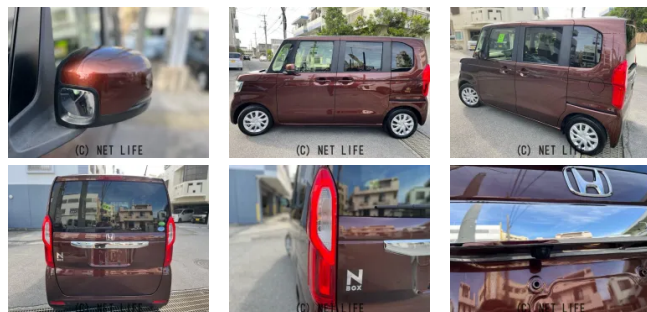

純正ナビ フルセグTV Bluetooth バックカメラ 両側パワースライドドア LEDヘッドライト シートヒーター ステアリングスイッチ クルーズコントロール パドルシフト ETC 本土中古車

車名	<b>ホンダ N-BOX 660 L ターボ</b>		
本体価格(消費税込) 支払総額(税込)	<b>93万円 (99万円)</b>		
年式	2021年 (R3)		
走行距離	7.0万 km		
保証	保証付・24ヶ月・距離無制限		
法定整備	法定整備含		
色	ブラウンメタリック		
車検	車検整備付	修復歴	有
リサイクル	リ済込	駆動方式	2WD
燃料	ガソリン	ミッション	MTモード付CVTイン...
ハンドル	右	乗車定員	4名
ドア	5D	車台番号	651