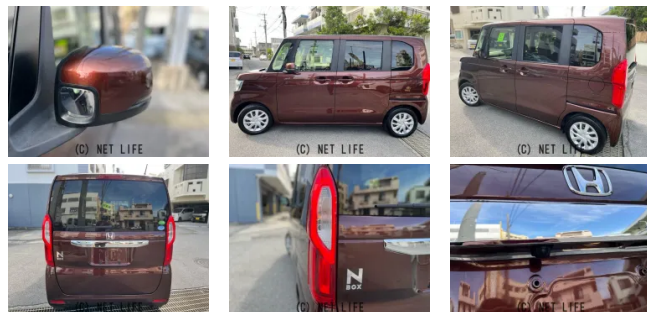

純正ナビ フルセグTV Bluetooth バックカメラ 両側パワースライドドア LEDヘッドライト シートヒーター ステアリングスイッチ クルーズコントロール パドルシフト ETC 本土中古車

車名	<b>ホンダ N-BOX 660 L ターボ</b>		
本体価格(消費税込) 支払総額(税込)	<b>93万円 (99万円)</b>		
年式	2021年 (R3)		
走行距離	7.0万 km		
保証	保証付・24ヶ月・距離無制限		
法定整備	法定整備含		
色	ブラウンメタリック		
車検	車検整備付	修復歴	有
リサイクル	リ済込	駆動方式	2WD
燃料	ガソリン	ミッション	MTモード付CVTイン...
ハンドル	右	乗車定員	4名
ドア	5D	車台番号	651