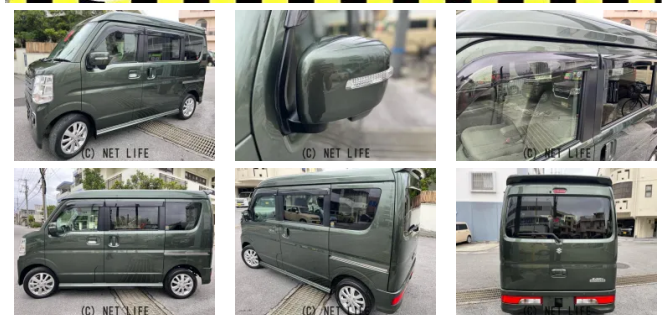

純正ナビ フルセグTV Bluetooth バックカメラ ETC 両側パワース
 ライドドア オートステップ 純正アルミ ステアリングスイッチ パーキングセンサ
 ー オートエアコン オートライト

車名	スズキ エブリイワゴン PZターボスペシャル		
本体価格(消費税込) 支払総額(税込)	123万円 (129万円)		
年式	2020年 (R2)		
走行距離	5.7万 km		
保証	保証付・24ヶ月・距離無制限		
法定整備	法定整備含		
色	クールカーキパールメタリック		
車検	車検整備付	修復歴	有
リサイクル	リ済込	駆動方式	—
燃料	ガソリン	ミッション	ATインパネ
ハンドル	右	乗車定員	4名
ドア	5D	車台番号	047