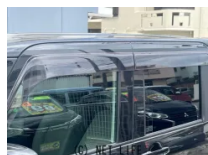

LEDヘッドライト スマートアシスト ナビ TV Bluetooth バックカメラ
ステアリングスイッチ オートエアコン ビルトインETC スマートキー
オートハイビーム 本土中古車

車名	ダイハツ タント 660 L		
本体価格(消費税込) 支払総額(税込)	106万円 (109万円)		
年式	2024年 (R6)		
走行距離	0.8万 km		
保証	保証付・24ヶ月・距離無制限		
法定整備	法定整備含		
色	ブラックメタリック		
車検	検R9/12	修復歴	有
リサイクル	リ済込	駆動方式	2WD
燃料	ガソリン	ミッション	CVTインパネ
ハンドル	右	乗車定員	4名
ドア	5D	車台番号	087