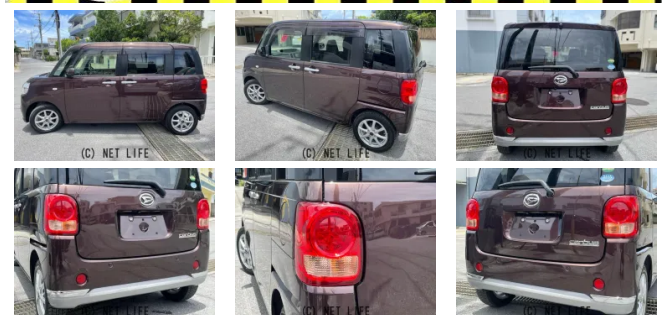

ナビ フルセグTV Bluetooth 両側スライドドア オートハイビーム フ
 ォグランプ キーレスエントリー 社外アルミ アイドリングストップ ライトレベ
 ライザー 本土中古車

車名	ダイハツ ムーヴキャンバス 660 L SAIII		
本体価格(消費税込) 支払総額(税込)	73万円 (79万円)		
年式	2020年 (R2)		
走行距離	6.1万 km		
保証	保証付・3ヶ月・3千km		
法定整備	法定整備含		
色	ブラウンメタリック		
車検	車検整備付	修復歴	有
リサイクル	リ済込	駆動方式	2WD
燃料	ガソリン	ミッション	CVTインパネ
ハンドル	右	乗車定員	4名
ドア	5D	車台番号	216