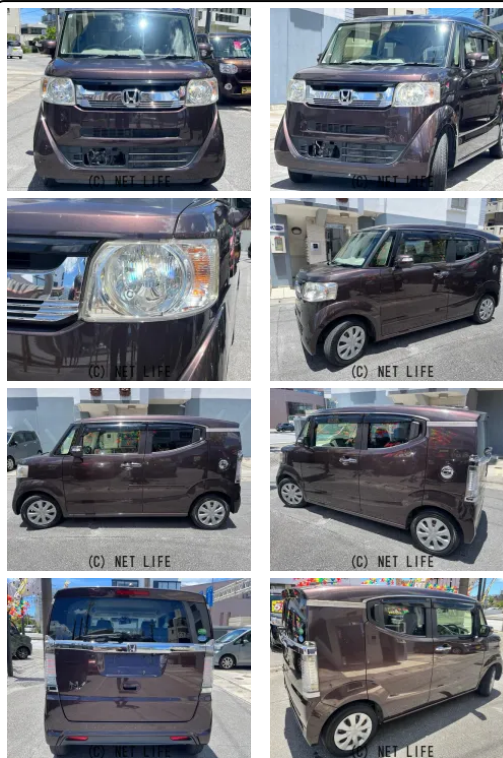

純正ナビ フルセグTV Bluetooth バックカメラ 電動パーキング ステアリングスイッチ ETC スマートキー プッシュスタート オートエアコン

車名	ホンダ N-BOXスラッシュ 660 G Aパッケージ		
本体価格(消費税込) 支払総額(税込)	46万円 (49万円)		
年式	2015年 (H27)		
走行距離	12.3万 km		
保証	保証付・3ヶ月・3千km		
法定整備	法定整備含		
色	ブラウンメタリック		
車検	検R9/12	修復歴	有
リサイクル	リ済込	駆動方式	2WD
燃料	ガソリン	ミッション	CVTインパネ
ハンドル	右	乗車定員	4名
ドア	5D	車台番号	631