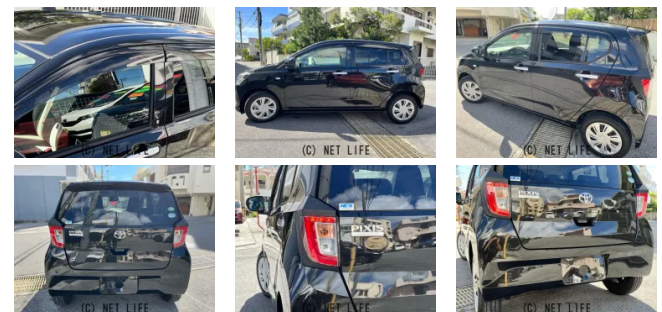

純正ナビ TV Bluetooth LEDヘッドライト クリアランスソナー E  
TC キーレスエントリー 電動格納ミラー パワーウィンドウ オートハイビーム

車名	トヨタ ピクシスエポック 660 X SAIII		
本体価格(消費税込) 支払総額(税込)	53万円 (59万円)		
年式	2018年 (H30)		
走行距離	5.0万 km		
保証	保証付・24ヶ月・30千km		
法定整備	法定整備含		
色	ブラックメタリック		
車検	車検整備付	修復歴	有
リサイクル	リ済込	駆動方式	2WD
燃料	ガソリン	ミッション	CVTインパネ
ハンドル	右	乗車定員	4名
ドア	5D	車台番号	893