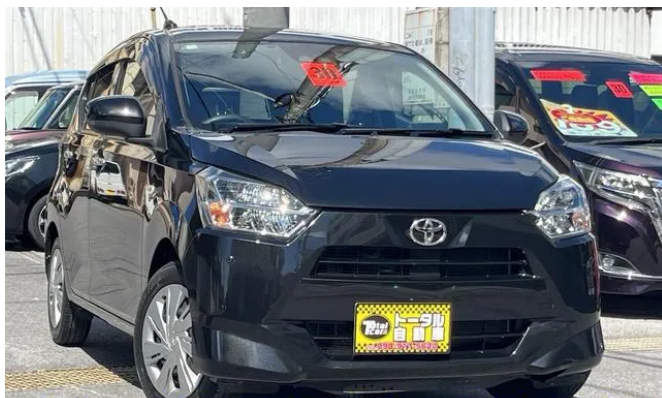

純正ナビ TV Bluetooth LEDヘッドライト クリアランスソナー E  
TC キーレスエントリー 電動格納ミラー パワーウィンドウ オートハイビーム

車名	トヨタ ピクシスエポック 660 X SAIII		
本体価格(消費税込) 支払総額(税込)	53万円 (59万円)		
年式	2018年 (H30)		
走行距離	5.0万 km		
保証	保証付・24ヶ月・30千km		
法定整備	法定整備含		
色	ブラックメタリック		
車検	車検整備付	修復歴	有
リサイクル	リ済込	駆動方式	2WD
燃料	ガソリン	ミッション	CVTインパネ
ハンドル	右	乗車定員	4名
ドア	5D	車台番号	893