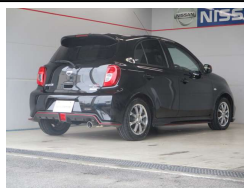

備考なし

NISSAN 琉球日産自動車

車名	日産 マーチ 1.5 NISMO S		
本体価格(消費税込) 支払総額(税込)	126.5万円 (135.6万円)		
年式	2016年 (H28)		
走行距離	5万 km		
保証	保証付・12ヶ月・距離無制限		
法定整備	法定整備含		
色	ピュアブラックパールメタリック		
車検	車検整備付	修復歴	無
リサイクル	リ済込	駆動方式	2WD
燃料	ガソリン	ミッション	5MTフロア
ハンドル	右	乗車定員	5名
ドア	5D	車台番号	104

装備・内装・外装・安全装備

パワーステアリング・パワーウィンドウ・エアコン・LEDライト・ETC・キーレス・スマートキー・盗難防止装置・アルミホイール・フルエアロ・ABS・横滑り防止装置・エアバック(運転席/助手席)・

装備備考

琉球日産自動車株式会社 北谷店のお問い合わせ

098-936-2323

※お問合せの際は、「クロスロード」を見た！とお伝えください。

更新日 05月13日 09:04

<https://www.o-cross.net/car/nissan/S023/004541-1251117-N0001/>