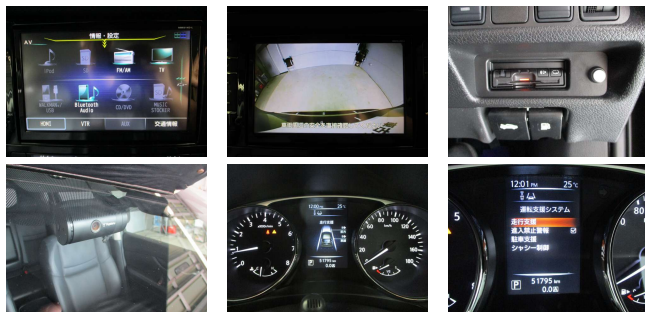

備考なし

NISSAN 琉球日産自動車

琉球日産自動車 中古車フェア
ガソリン高騰の今! EVの市場価格が上昇中!
この機会にEVヘッドはいかがですか?
EV&e-POWER
中古車フェア
期間: 2026年4月4日(土) ▶ 30日(木)
低燃費の日産e-POWERも在庫多数!

車名	日産 エクストレイル 2.0 20X エマージェン シーブレーキパッケージ 2列...		
本体価格(消費税込) 支払総額(税込)	156.2万円 (167.8万円)		
年式	2015年 (H27)		
走行距離	5.2万 km		
保証	保証付・期間無制限		
法定整備	法定整備含		
色	チタニウムカーキパールメタリック		
車検	車検整備付	修復歴	無
リサイクル	リ済込	駆動方式	2WD
燃料	ガソリン	ミッション	CVTフロア
ハンドル	右	乗車定員	5名
ドア	5D	車台番号	255

装備・内装・外装・安全装備

パワーステアリング・パワーウィンドウ・エアコン・ETC・キーレス・スマートキー
・盗難防止装置・TV(フルセグ)・ナビ(SDナビ他)・シートヒーター・
カメラ(バック)・アルミホイール・ABS・横滑り防止装置・衝突被害軽減ブレーキ・
クルーズコントロール・アイドリングストップ・エアバック(運転席/助手席)・

装備備考

琉球日産自動車株式会社 北谷店のお問い合わせ

098-936-2323