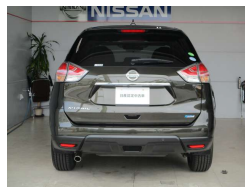

備考なし

NISSAN 琉球日産自動車

琉球日産自動車 中古車フェア
ガソリン高騰の今! EVの市場価格が上昇中!
この機会にEVヘッドはいかがですか?
EV&e-POWER
中古車フェア
期間: 2026年4月4日(土) ▶ 30日(木)
低燃費の日産e-POWERも在庫多数!

車名	日産 エクストレイル 2.0 20X エマージェン シーブレーキパッケージ 2列...		
本体価格(消費税込) 支払総額(税込)	156.2万円 (167.8万円)		
年式	2015年 (H27)		
走行距離	5.2万 km		
保証	保証付・期間無制限		
法定整備	法定整備含		
色	チタニウムカーキパールメタリック		
車検	車検整備付	修復歴	無
リサイクル	リ済込	駆動方式	2WD
燃料	ガソリン	ミッション	CVTフロア
ハンドル	右	乗車定員	5名
ドア	5D	車台番号	255

装備・内装・外装・安全装備

パワーステアリング・パワーウィンドウ・エアコン・ETC・キーレス・スマートキー
・盗難防止装置・TV(フルセグ)・ナビ(SDナビ他)・シートヒーター・
カメラ(バック)・アルミホイール・ABS・横滑り防止装置・衝突被害軽減ブレーキ・
クルーズコントロール・アイドリングストップ・エアバック(運転席/助手席)・

装備備考

琉球日産自動車株式会社 北谷店のお問い合わせ

098-936-2323