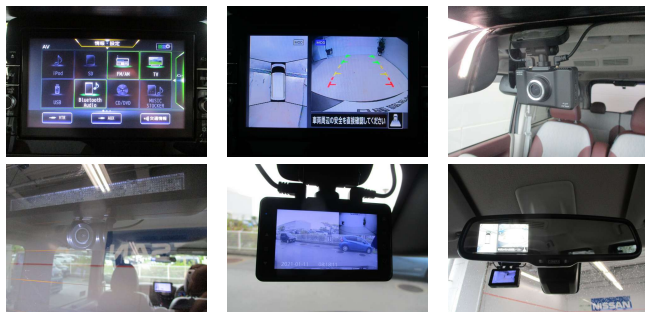

車名	日産 ルークス 660 AUTECH Xベ ス		
本体価格(消費税込) 支払総額(税込)	157.3万円 (162.7万円)		
年式	2022年 (R4)		
走行距離	2.1万 km		
保証	保証付・12ヶ月・距離無制限		
法定整備	法定整備含		
色	アッシュブラウンM/ブラックパール2ト ン		
車検	車検整備付	修復歴	無
リサイクル	リ済込	駆動方式	2WD
燃料	ハイブリッド	ミッション	CVTインパネ
ハンドル	右	乗車定員	4名
ドア	5D	車台番号	177

装備・内装・外装・安全装備

パワーステアリング・パワーウィンドウ・エアコン・キーレス・スマートキー・
盗難防止装置・TV(フルセグ)・ナビ(SDナビ他)・ベンチシート・
カメラ(フロント/サイド/全周囲/バック)・アルミホイール・ABS・横滑り防止装置・
衝突被害軽減ブレーキ・障害物センサー・アイドリングストップ・
エアバック(運転席/助手席/サイド/カーテン)・

装備備考

琉球日産自動車株式会社 北谷店のお問い合わせ

098-936-2323

※お問合せの際は、「クロスロード」を見た！とお伝えください。

更新日 05月26日 17:04

<https://www.o-cross.net/car/nissan/S162/004541-1260527-N0003/>

琉球日産自動車株式会社 北谷店

沖縄県北谷町伊平288

営業時間: 09:00~18:00

定休日: 水曜日