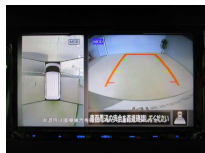

新年度初！「下取り増額」キャンペーン実施中！ 期間：2023年7月2日（水）～7月31日（金）			
走行距離	3年未満	初年度車庫からの走行距離	7万円以上
		10万円増額	7万円増額
		5万円増額	2万円増額