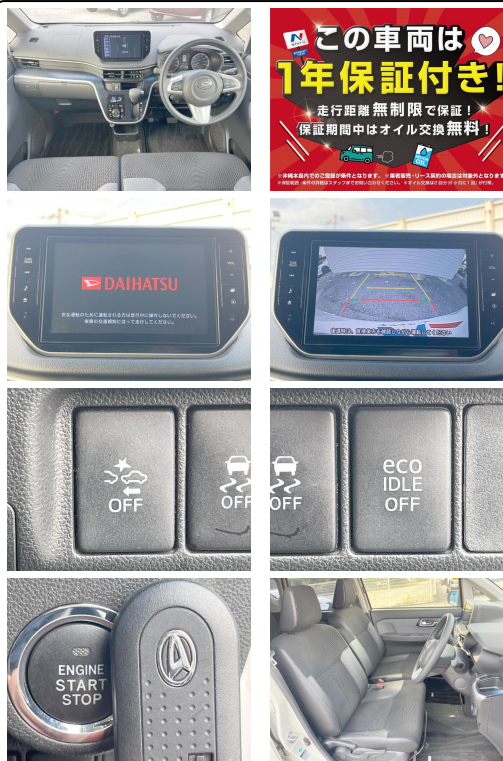

車名	ダイハツ ムーヴ 660 カスタム X ハイパ ー SA		
本体価格(消費税込) 支払総額(税込)	81.9万円 (91.8万円)		
年式	2015年 (H27)		
走行距離	3.9万 km		
保証	保証付・12ヶ月・距離無制限		
法定整備	法定整備含		
色	パールホホワイトIII		
車検	車検整備付	修復歴	無
リサイクル	リ済込	駆動方式	2WD
燃料	ガソリン	ミッション	CVTインパネ
ハンドル	右	乗車定員	4名
ドア	5D	車台番号	670

装備・内装・外装・安全装備

パワーステアリング・パワーウィンドウ・エアコン・LEDライト・キーレス・スマートキー・盗難防止装置・TV(フルセグ)・ナビ(SD ナビ他)・カメラ(バック)・アルミホイール・ABS・横滑り防止装置・衝突被害軽減ブレーキ・アイドリングストップ・エアバック(運転席/助手席)・

装備備考

ネクステージ 沖縄うるま店のお問い合わせ

06-4400-5247

※お問合せの際は、「クロスロード」を見た！とお伝えください。

更新日 05月24日 04:06

<https://www.o-cross.net/car/daihatsu/S012/004549-1260412-N0001/>

ネクステージ 沖縄うるま店

沖縄県うるま市前原281-1

営業時間: 10:00~19:00

定休日: 第2水曜日(祝日を除く)