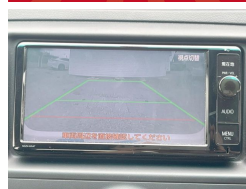

ネクステージ

車名	トヨタ マークX 2.5 250G		
本体価格(消費税込) 支払総額(税込)	92.2万円 (104.9万円)		
年式	2015年 (H27)		
走行距離	7.4万 km		
保証	保証付・12ヶ月・距離無制限		
法定整備	法定整備含		
色	シルバーマトリック		
車検	検R8/11	修復歴	無
リサイクル	リ済込	駆動方式	2WD
燃料	ガソリン	ミッション	6ATフロア
ハンドル	右	乗車定員	5名
ドア	4D	車台番号	512

装備・内装・外装・安全装備

パワーステアリング・パワーウィンドウ・エアコン・HID・ETC・キーレス・スマートキー・盗難防止装置・TV(フルセグ)・ナビ(SDナビ他)・ベンチシート・パワーシート・カメラ(バック)・アルミホイール・ABS・横滑り防止装置・エアバック(運転席/助手席/サイド)・

装備備考

ネクステージ 沖縄うるま店のお問い合わせ

06-4400-5247

※お問合せの際は、「クロスロード」を見た!とお伝えください。

更新日 06月12日 09:02

<https://www.o-cross.net/car/toyota/S133/004549-1260612-N0003/>