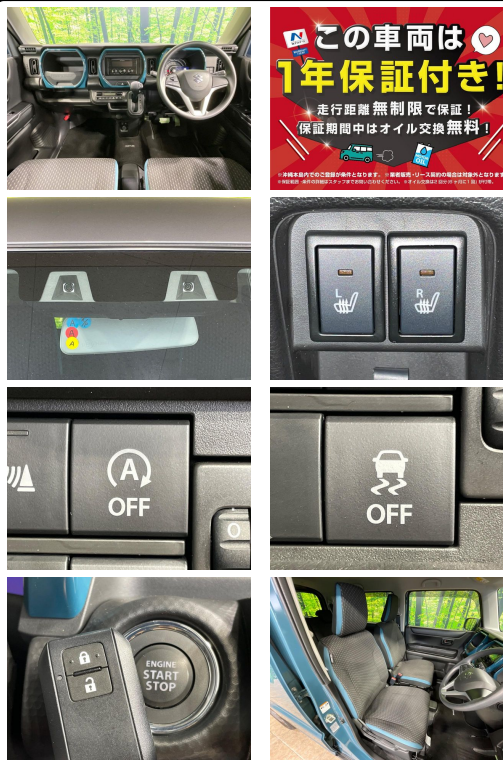

備考なし

**ネクステージ**

車名	スズキ ハスラー 660 ハイブリッド G		
本体価格(消費税込) 支払総額(税込)	122.6万円 (129.8万円)		
年式	2020年 (R2)		
走行距離	1.9万 km		
保証	保証付・12ヶ月・距離無制限		
法定整備	法定整備含		
色	デニムブルーメタリック ガンメタリック2		
車検	検R9/4	修復歴	無
リサイクル	リ済込	駆動方式	2WD
燃料	ハイブリッド	ミッション	CVTインパネ
ハンドル	右	乗車定員	4名
ドア	5D	車台番号	025

**装備・内装・外装・安全装備**

パワーステアリング・パワーウィンドウ・エアコン・キーレス・スマートキー・  
盗難防止装置・シートヒーター・ABS・横滑り防止装置・衝突被害軽減ブレーキ・  
アイドリングストップ・エアバック(運転席/助手席/サイド/カーテン)・

**装備備考**

ネクステージ 沖縄うるま店のお問い合わせ

**06-4400-5247**

※お問合せの際は、「クロスロード」を見た！とお伝えください。