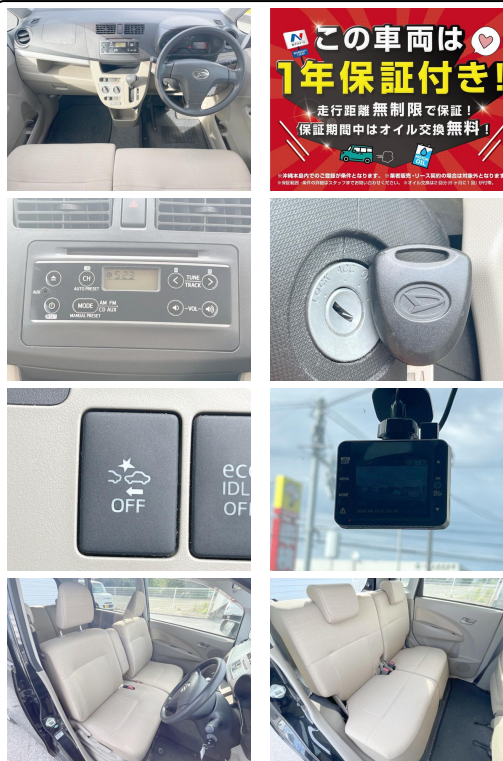

備考なし

ネクステージ

この車両は
1年保証付き!
走行距離無制限で保証!
保証期間中はオイル交換無料!

車名	ダイハツ ムーヴ 660 L SA		
本体価格(消費税込) 支払総額(税込)	31.9万円 (41.8万円)		
年式	2013年 (H25)		
走行距離	5.7万 km		
保証	保証付・12ヶ月・距離無制限		
法定整備	法定整備含		
色	ブラックマイカメタリック		
車検	車検整備付	修復歴	無
リサイクル	リ済込	駆動方式	2WD
燃料	ガソリン	ミッション	CVTインパネ
ハンドル	右	乗車定員	4名
ドア	5D	車台番号	964

装備・内装・外装・安全装備

パワーステアリング・パワーウィンドウ・エアコン・ETC・キーレス・盗難防止装置
・ベンチシート・ABS・横滑り防止装置・衝突被害軽減ブレーキ・
アイドリングストップ・エアバック(運転席/助手席)・

装備備考

ネクステージ 沖縄うるま店のお問い合わせ

06-4400-5247

※お問合せの際は、「クロスロード」を見た!とお伝えください。

更新日 06月30日 15:06

<https://www.o-cross.net/car/daihatsu/S012/004549-1260630-N0002/>